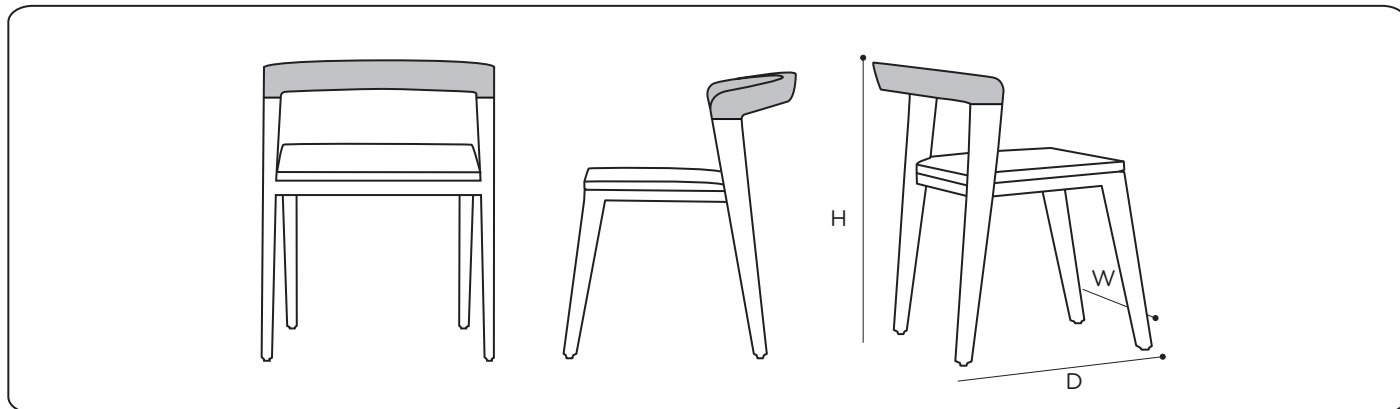

## TECHNICAL SPECIFICATIONS

Dimensions	cm   W48 x D56 x H73   seat height 48	inch   W18"9 x D22"1 x H28"7   seat height 18"9
Weight	7 kg	15,4 lbs
Packaging	cm   W71 x D57 x H95 2 pcs / box   19 kg	inch   W27"9 x D22"4 x H37"4 2 pcs/ box   41,8 lbs
Volume	0,38 m <sup>3</sup>	