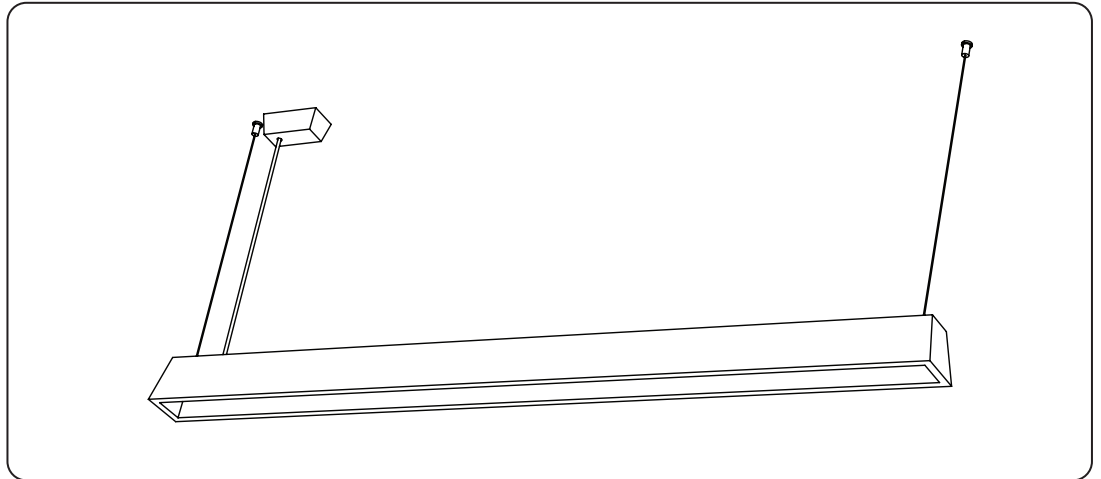

WoodLight

by Alain Monnens

TECHNICAL SPECIFICATIONS

Dimensions - cm/inch	W. 125/49"2 - L. 7,5/2"9 - H. 8/3"1
Packaging - cm/inch	W. 130/51"2 - L. 12/4"7 - H. 12/4"7
Weight - kg/lbs	4/8'8
#cartons	2
Volume - m ³	0,02
Technical	CE T 16 (SLS) X1 / 54 W Cable length 300 cm