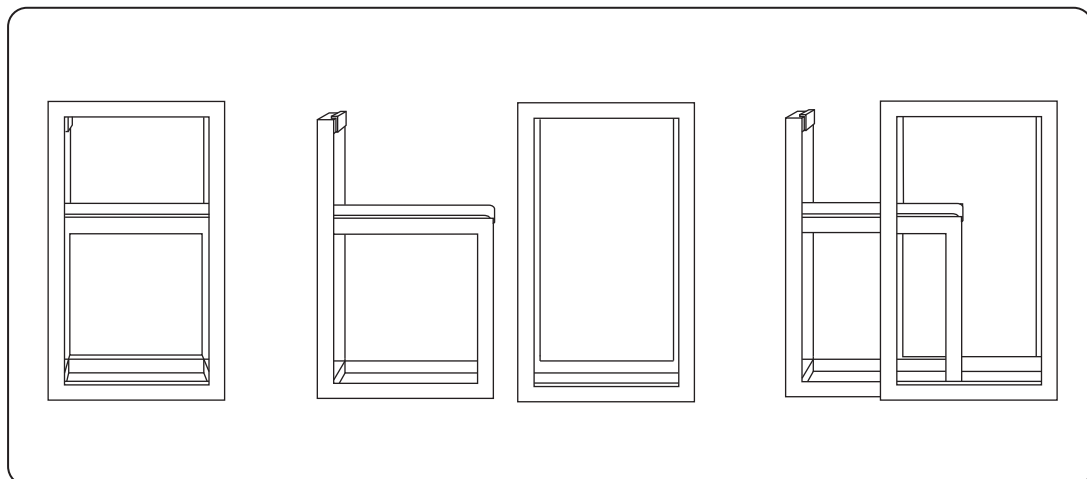

Visa

by Anita Nevens

TECHNICAL SPECIFICATIONS

Dimensions - cm/inch	Ø 60/23,6 - L. 45/17 - H. 76 (47)/29,9 (18,5)
Packaging - cm/inch	L. 56/22,0 - D. 70/27,5 - H. 95/37,4
Weight - kg/lbs	16/35,2
#cartons	1
Volume - m ³	0,38