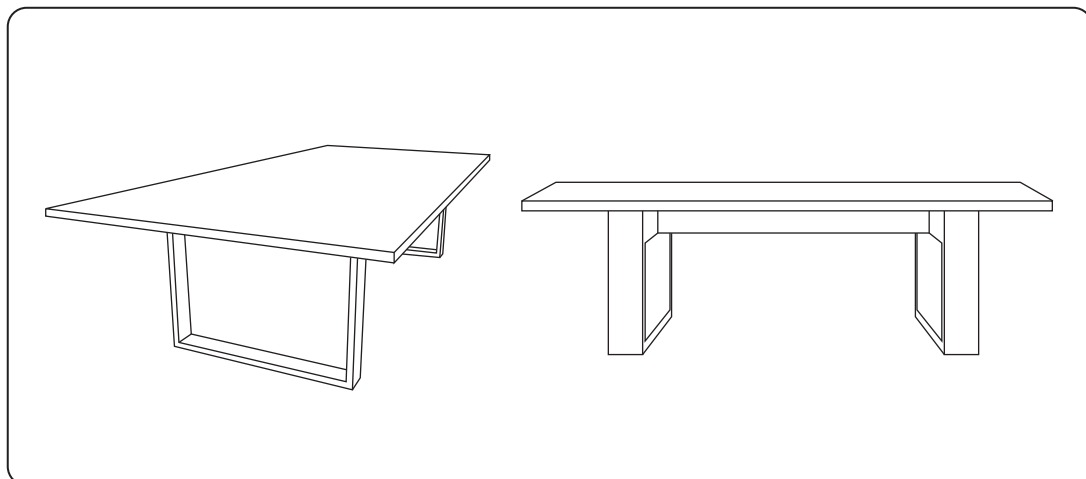

# Lati 240 & 300

by Alain Berteau

## TECHNICAL SPECIFICATIONS

Dimensions Lati 240	cm/inch	L. 240/94,5 - D. 100/39,4 - H. 73/28,7
Lati 300	cm/inch	L. 300/118,1 - D. 140/55,1 - H. 73/28,7
#cartons		3
Flat packed - knock down		