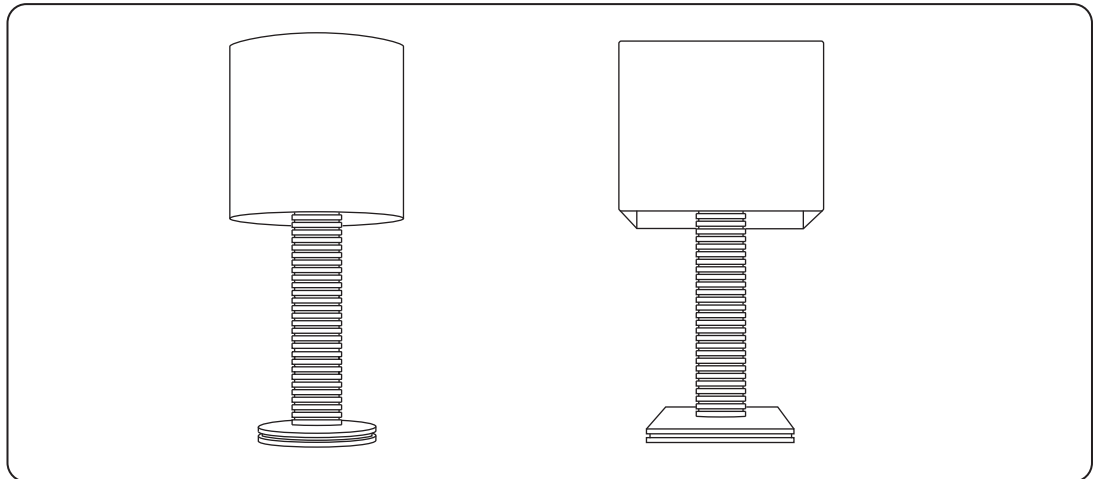

Joint Table Lamp

by Pierre Daems

TECHNICAL SPECIFICATIONS

	Dimensions cm/inch	Packaging cm/inch
Table Lamp Square	W & L. 27,5/10"8 - H. 43/16"9	W & L. 55/21"7 - H. 45/17"7
Table Lamp Round	Ø. 27,5/10"8 - H. 43/16"9	W & L. 55/21"7 - H. 45/17"7
Weight - kg/lbs	6/13,2	
#cartons	1	
Volume - m ³	0,14	

CE E27 x1 / TC-TSE 15 W / Cable length 300 cm
Europlug + switch

Color

- Table Lamp Oak stained Square
JO60WOKS
- Table Lamp Oak stained Round
JO60WOKR

Option

- Lampshade Round 40 White
LSR40WH
- Lampshade Round 40 Black
LSR40BK
- Lampshade Square 35 White
LSS35WH
- Lampshade Square 35 Black
LSS35BK