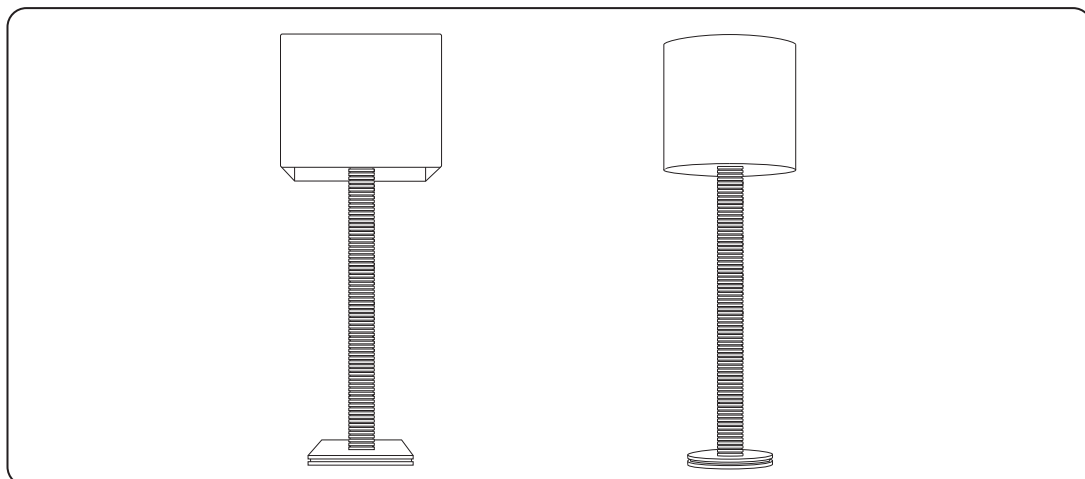

# Joint Floor Lamp

by Pierre Daems

## TECHNICAL SPECIFICATIONS

	Dimensions cm/inch	Packaging cm/inch
Floor Lamp Square	W & L. 40/15"7 - H. 140/55"1	W. 60/23"6 - L. 70/27"5 - H. 160/63"
Floor Lamp Round	Ø. 40/15"7 - H. 140/55"1	W. 60/23"6 - L. 70/27"5 - H. 160/63"
Weight - kg/lbs	15/33	
#cartons	1	
Volume - m <sup>3</sup>	0,67	
Technical	CE E27 x1 / TC-TSE 15 W / Cable length 300 cm Europlug + switch	

### Color

- Floor Lamp Oak stained Square  
JO185WOKS
- Floor Lamp Oak stained Round  
JO185WOKR

### Option

- Lampshade Round 50 White  
LSR50WH
- Lampshade Round 50 Black  
LSR50BK
- Lampshade Square 50 White  
LSS50WH
- Lampshade Square 50 Black  
LSS50BK