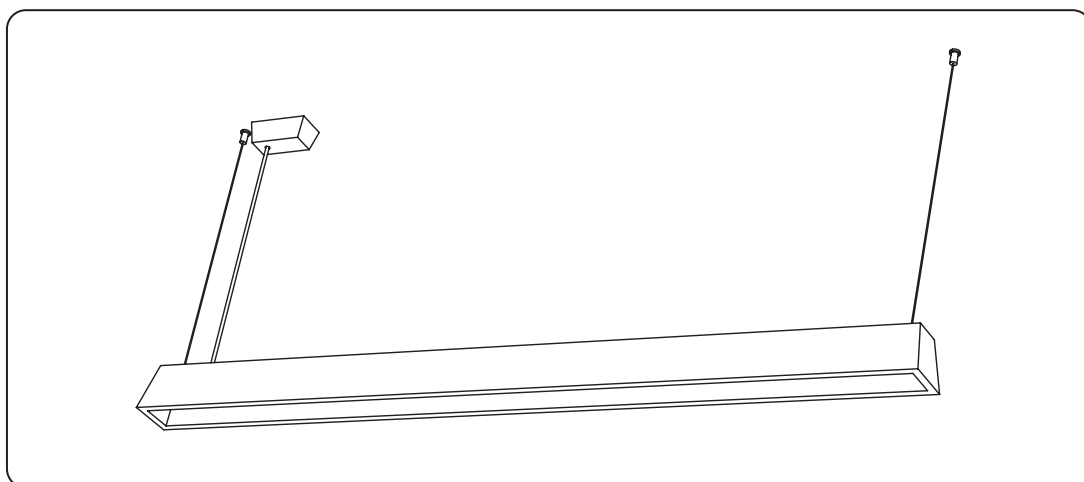

## TECHNICAL SPECIFICATIONS

Dimensions - cm/inch	W. 7,5/2"9 - L. 125/49"2 - H. 8/3"1
Packaging - cm/inch	W. 12/4"7 - L. 130/51"2 - H. 12/4"7
Weight - kg/lbs	4/8'8
#cartons	2
Volume - m <sup>3</sup>	0,02
Technical	CE T 16 (SLS) X 1 / 54 W Cable length 300 cm